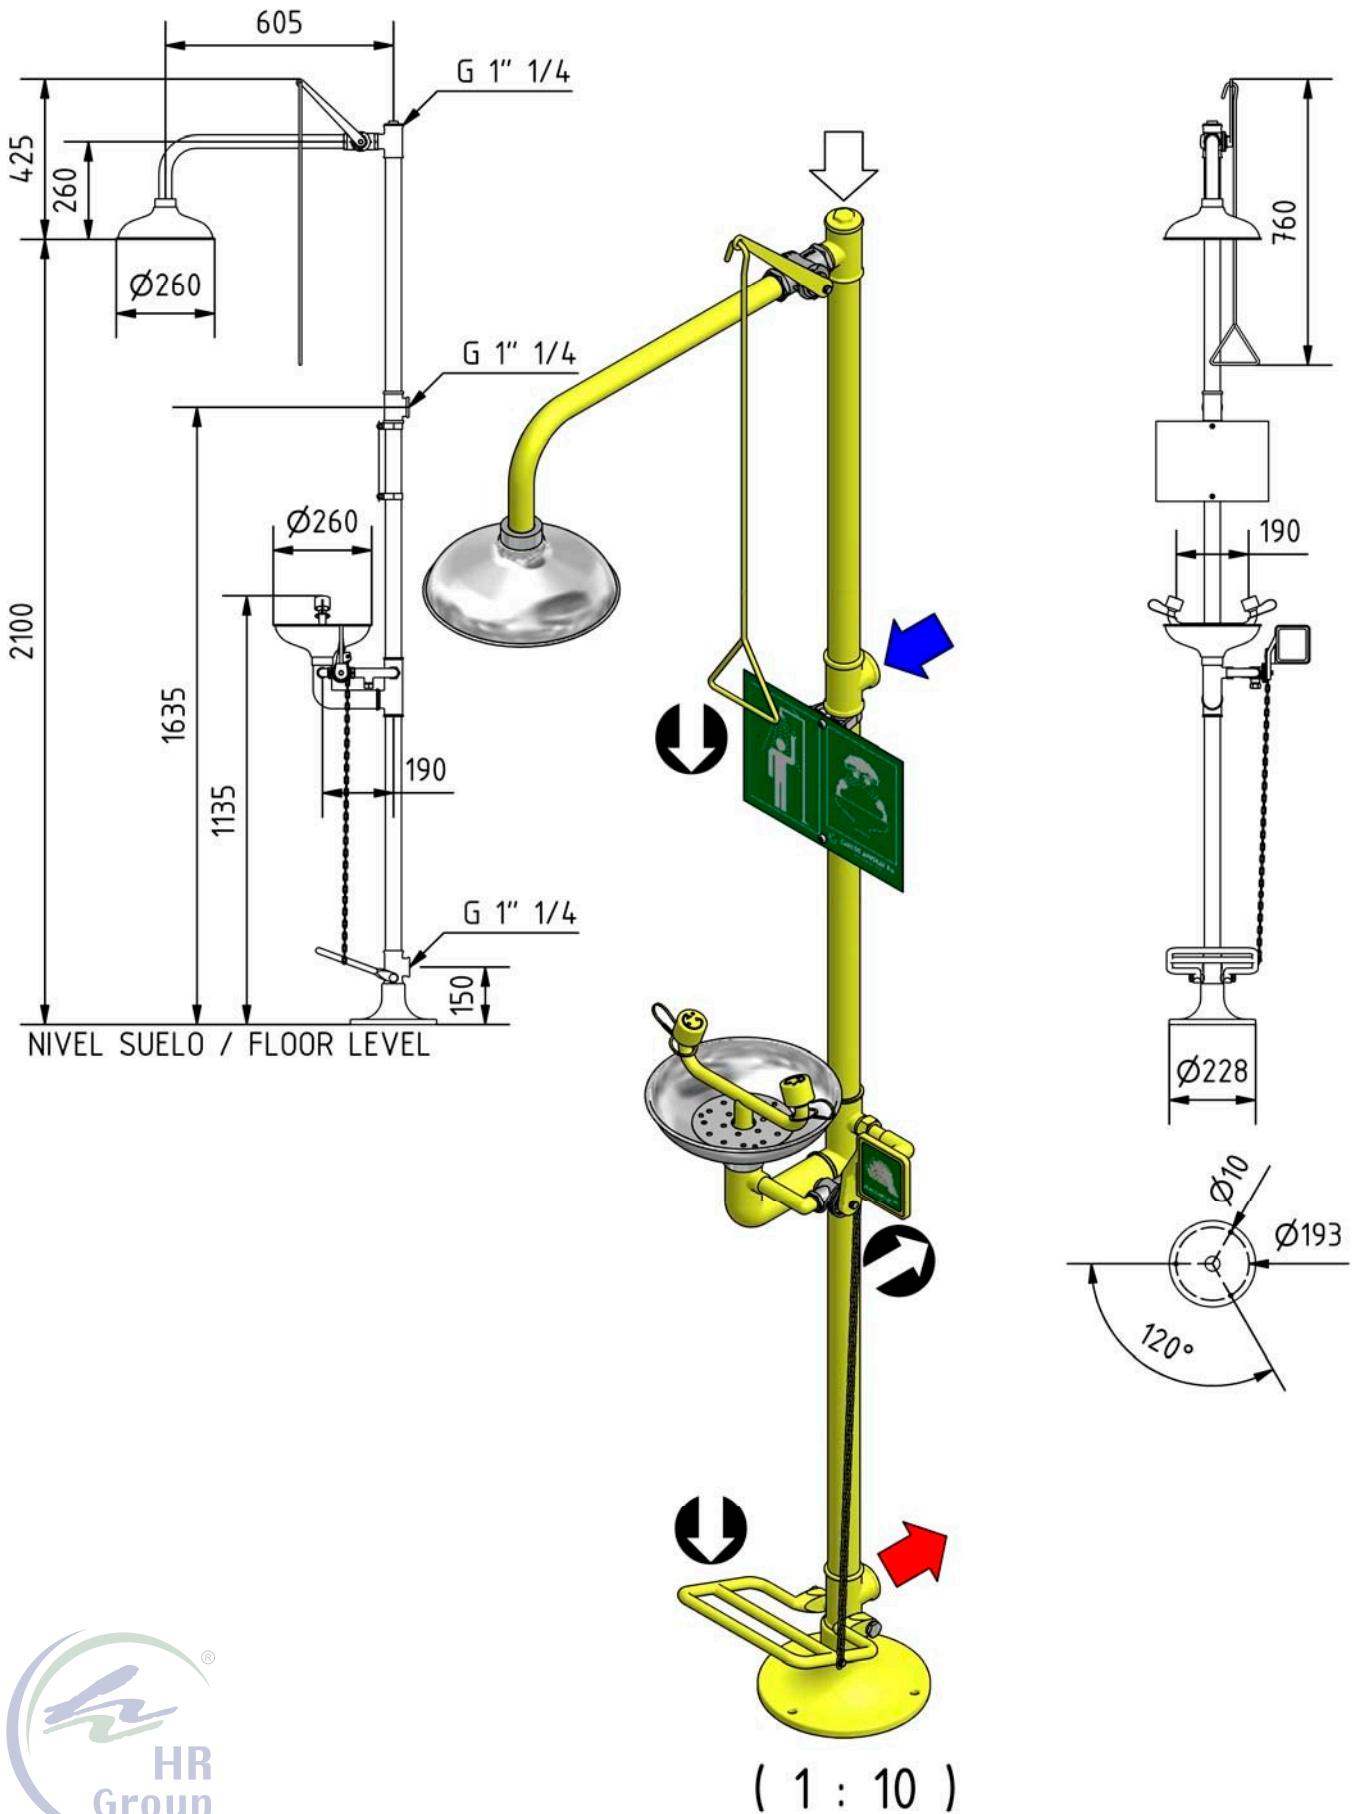

ESQUEMA DE MONTAGEM

Dimensões em mm

HR Protecção, S.A.
Lugar do Pombal, Zona Industrial do Salgueiro - Apart. 189
3534-909 Mangualde
Tel.: +351 232 620 620 Fax.: + 351 232 610 333

www.hrgroup.pt
www.hrproteccao.pt